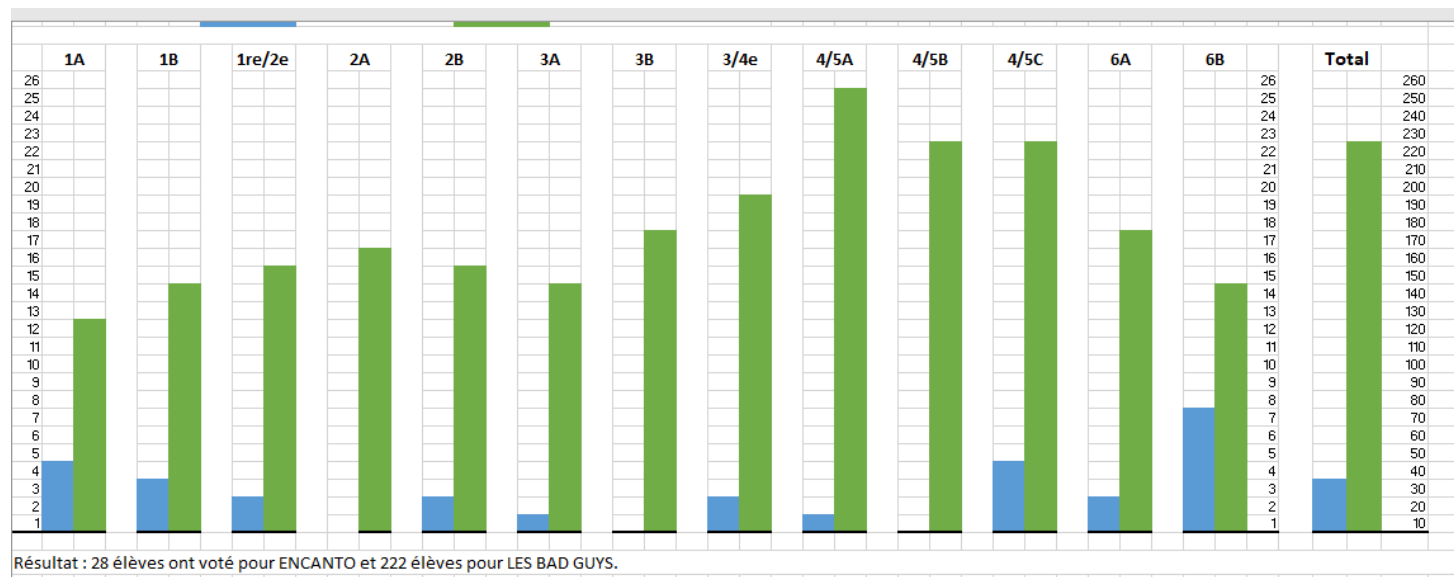

Soirée cinéma à l'école : date à suivre

Les élèves de la classe de 4-5C ont effectué un sondage à l'échelle de l'école auprès des élèves de la 1re à la 6e année. Ceci est une question de résolution de problèmes authentique qui a contribué à la promotion de notre première soirée cinéma à Charles-Sauriol.

Comme vous pouvez constater, le film Bad Guys a été choisi !