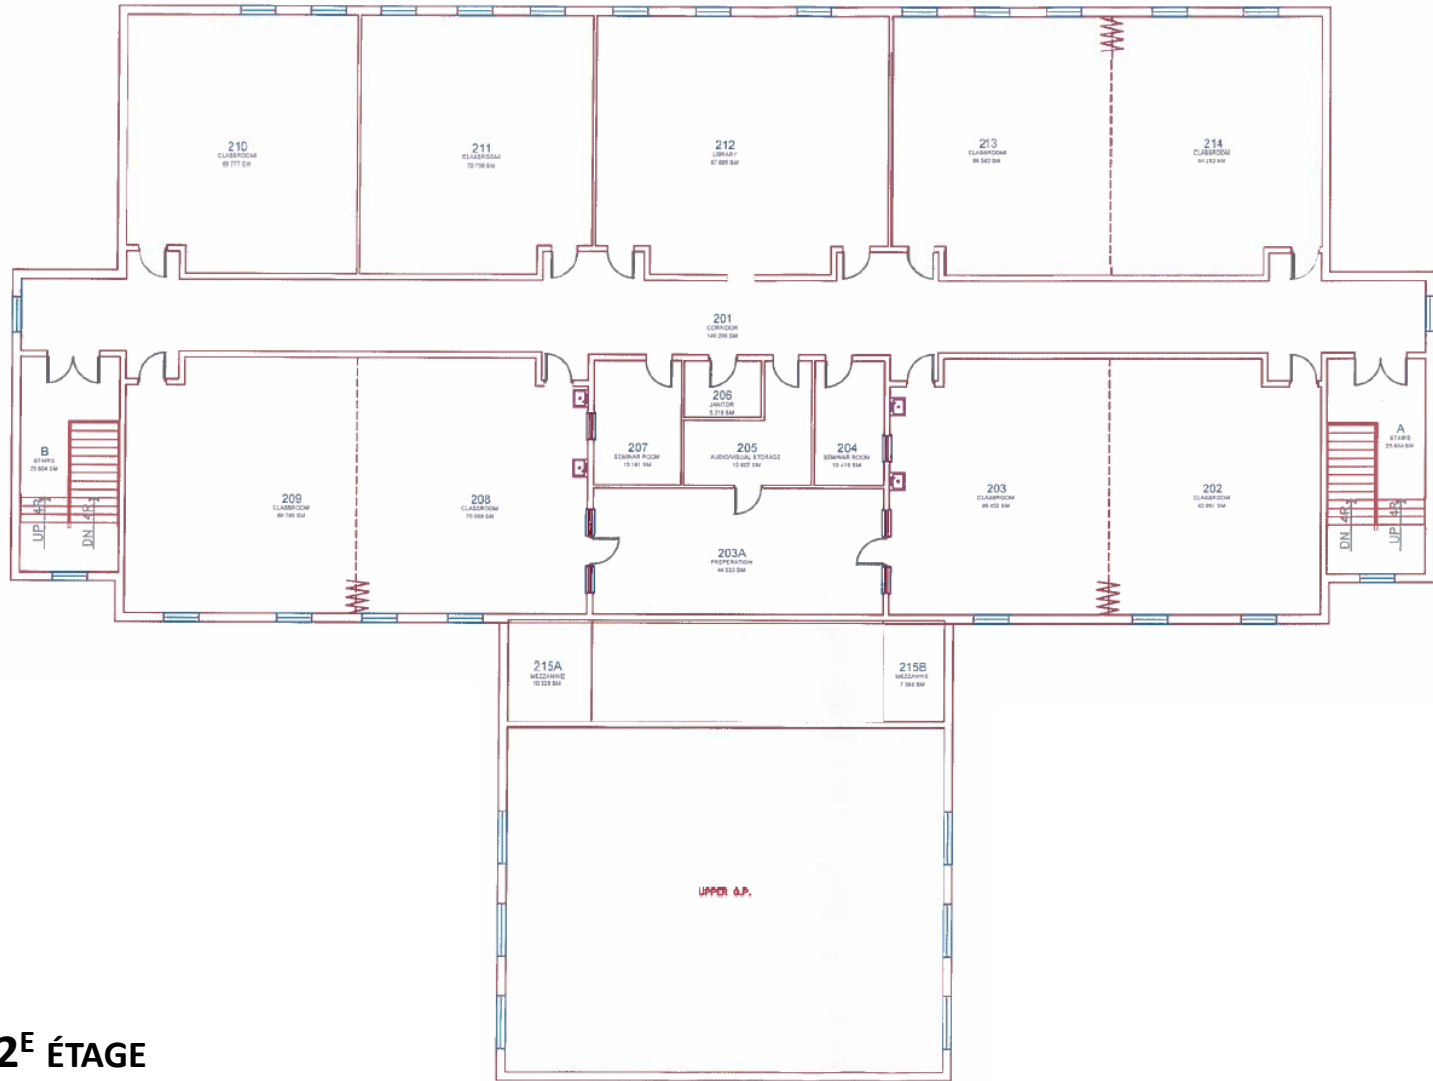

ÉCOLE ÉLÉMENTAIRE BAYVIEW-NORD

100 Ravel Rd
North York, Ontario M2H 1S9

26 FÉVRIER 2018

BAYVIEW-NORD

BAYVIEW-NORD

1^{ER} ÉTAGE

BAYVIEW-NORD

2^E ÉTAGE

BAYVIEW-NORD

BAYVIEW-NORD

105 - SALLE DE CLASSE

118 - CHAUFFERIE

COULOIR - 2^E ÉTAGE

214 - SALLE DE CLASSE

BAYVIEW-NORD

BAYVIEW-NORD